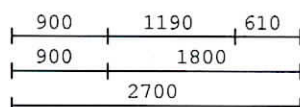

pol.	množství	popis zákl. cena	sleva	cena Kč	celkem Kč

8. 1 ks BD OSL 3-dílný prvek

8.591,00

%

8.591,00

8.591,00

rám:

5komor 70mm IDEAL5000 **3těsnění**

8008

barva : bílá

kování G-U:

2312N-Drehkipp links

2312N-Drehflg.li.DF+DK-Getr.

2312N-Drehkipp rechts

výplň : **3-sklo** 4/10/4/10/4 Ug=0,8

příčky : Sloupek 82mm

těsnění : černé

5.00 m2

příplatek za TH4/10/4/10/4 Ug=0,8

2.785,00

2.785,00

2.785,00

1.60 m

příplatek za malé H

139,20

139,20

139,20

9 1 ks BD OSL 1-dílný prvek