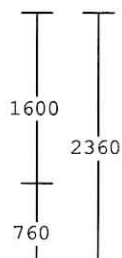

pol.	množství	popis zákl. cena	sleva	cena Kč	celkem Kč

8. 1 ks BD OSL 3-dílný prvek

8.591,00

%

8.591,00

8.591,00

rám:

5komor 70mm IDEAL5000 **3těsnění**

8008

barva : bílá

kování G-U:

2312N-Drehkipp links

2312N-Drehflg.li.DF+DK-Getr.

2312N-Drehkipp rechts

výplň : **3-sklo** 4/10/4/10/4 Ug=0,8

příčky : Sloupek 82mm

těsnění : černé

5.00 m2

příplatek za TH4/10/4/10/4 Ug=0,8

2.785,00

2.785,00

2.785,00

1.60 m

příplatek za malé H

139,20

139,20

139,20

9 1 ks BD OSL 1-dílný prvek